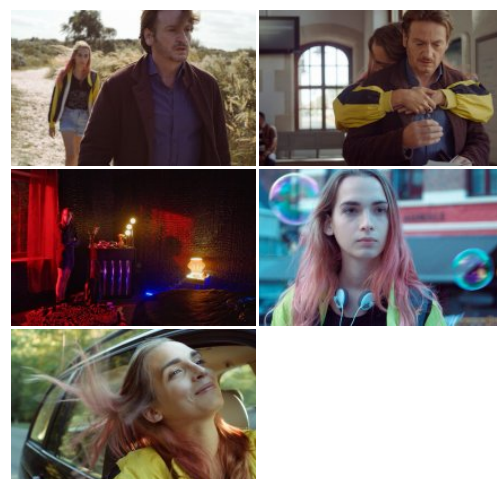

SALES

Les Films du Losange
T +33 1 44 43 87 15
info@filmsdulosange.fr

MORE INFO

flandersimage.com